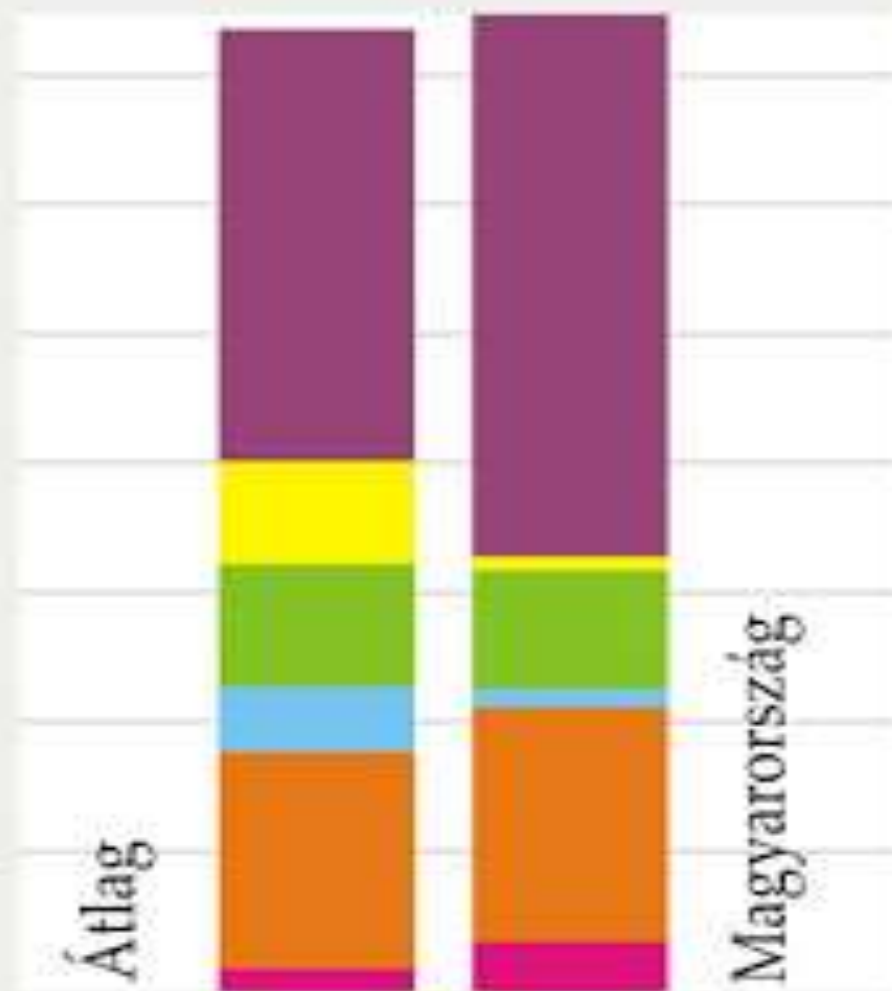

# Globális Felmelegedés

- A globális felmelegedés a földi klíma átlaghőmérsékletének hosszútávú megemelkedését jelenti.
- A globális éghajlatváltozás legfőbb okának az emberi tevékenységet nevezi meg.
- Az írott történelem előtti időkben is voltak globális felmelegedésben eltelt időszakok, ám ezek egyike sem volt olyan mértékben kiterjedt és gyors, mint a 20. század óta megfigyelhető felmelegedés, mely várhatóan még tovább gyorsul.

	Becsült tartózkodási idő (év)	globális felmelegedési potenciál (Global Warming Potentials)		
		20 év	100 év	500 év
CFC-11	50	5000	4000	1400
CFC-12	102	7900	8500	4200
CFC-113	85	5000	5000	2300
CFC-114	300	6900	9300	8300
CFC-115	1700	6200	9300	13000
HCFC-22	13,3	4300	1500	520
HCFC-123	1,4	300	93	29
HCFC-124	5,9	1500	480	150
HCFC-141b	9,4	1800	630	200
HCFC-142b	19,5	4200	2000	630
HCFC-225ca	2,5	550	170	52
HCFC-225cb	6,6	1700	530	170
CF <sub>3</sub> Br	110	n.a	5800	3200
CCl <sub>4</sub>	50	n.a	1300	460
Metán	12,2±3	56	21	6,5

# Ökológiai lábnyom

# Magyarország ökológiai lábnyoma az átlaghoz viszonyítva

- Foszilis tüzelőanyagok
- Legelőterület
- Erdőhasználat
- Halászat
- Termőterület
- Beépített terület

2.8  
2.4  
2.0  
1.6  
1.2  
0.8  
0.4  
0.0