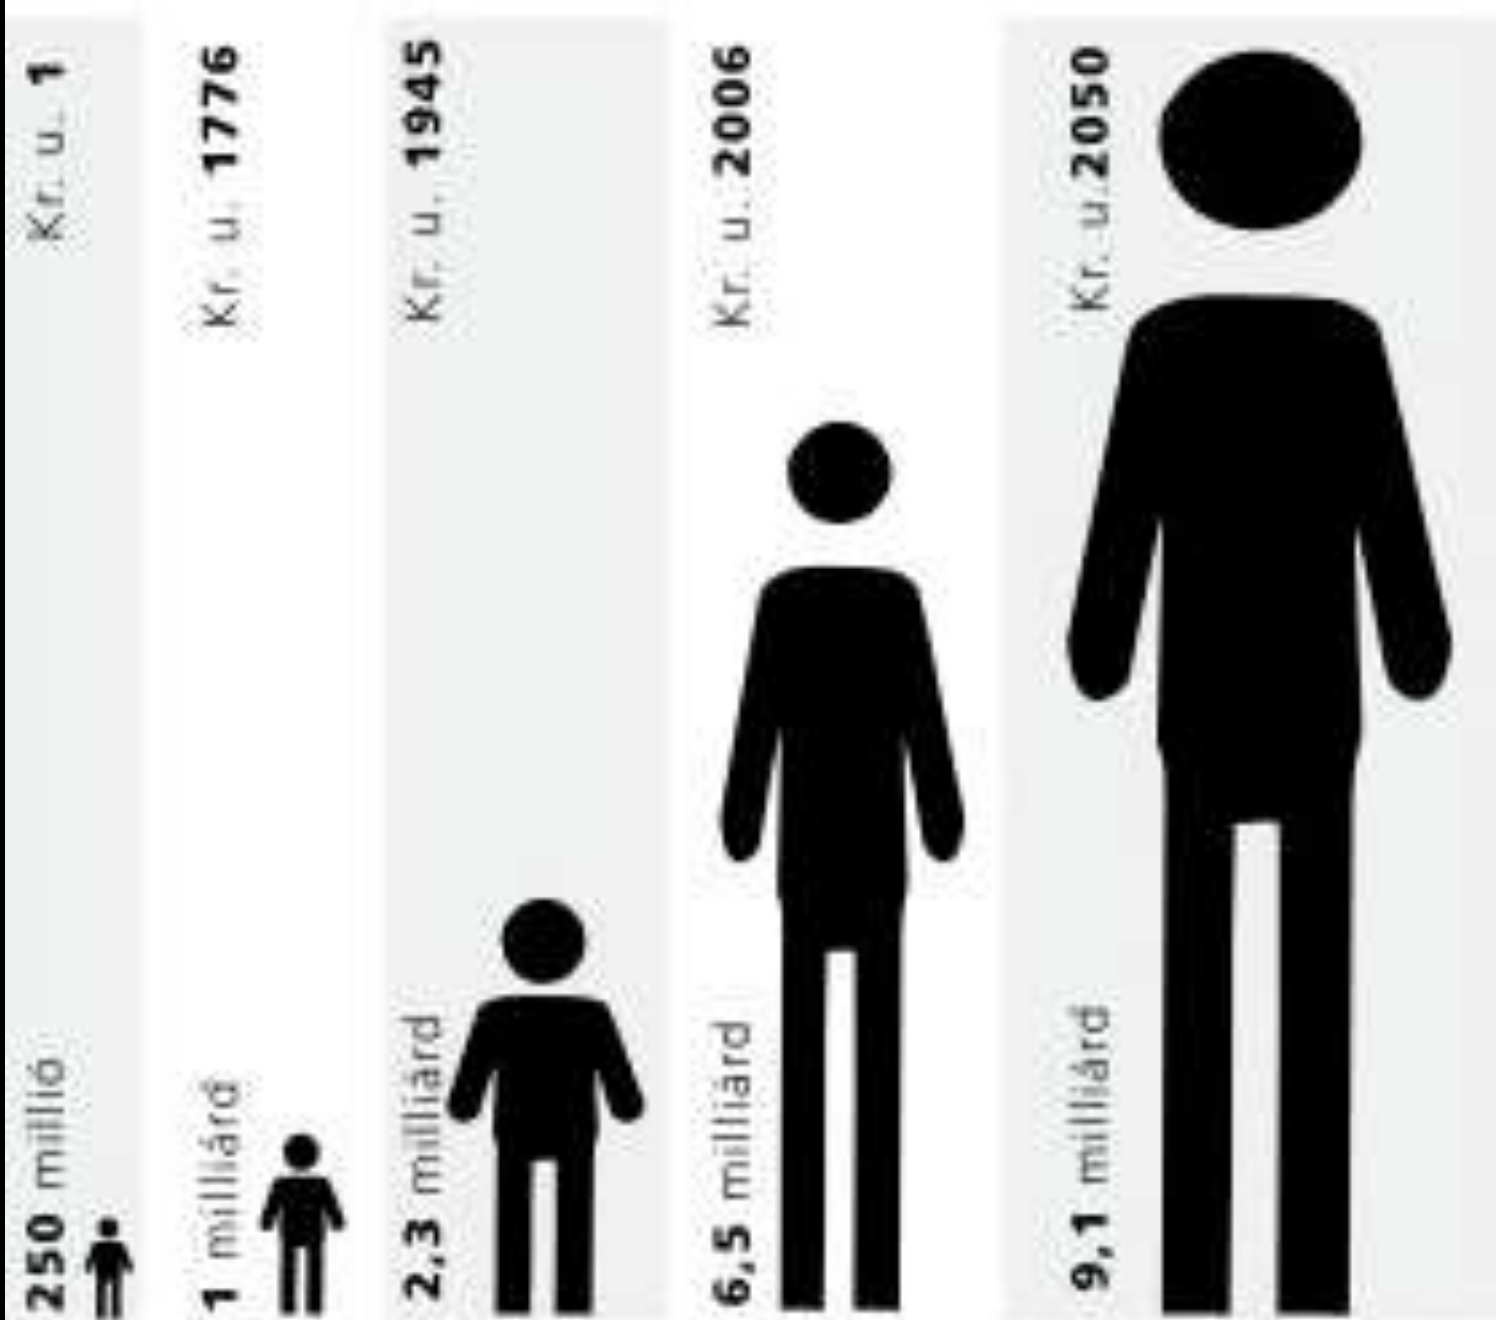

# Globális Felmelegedés

- A globális felmelegedés a földi klíma átlaghőmérsékletének hosszútávú megemelkedését jelenti.
- A globális éghajlatváltozás legfőbb okának az emberi tevékenységet nevezi meg.
- Az írott történelem előtti időkben is voltak globális felmelegedésben eltelt időszakok, ám ezek egyike sem volt olyan mértékben kiterjedt és gyors, mint a 20. század óta megfigyelhető felmelegedés, mely várhatóan még tovább gyorsul.

# Magyarország ökológiai lábnyoma az átlaghoz viszonyítva

- Foszilis tüzelőanyagok
- Legelőterület
- Erdőhasználat
- Halászat
- Termőterület
- Beépített terület

2.8  
2.4  
2.0  
1.6  
1.2  
0.8  
0.4  
0.0

**Összesen**  
2,98 ghd/ 55.

Ökológiai lábnyom  
globális hektárban  
számolva, 1 főre vetítve

Vizek szennyezése

# Népeségnövekedés

Forrás: Al Gore: Kell-ez-eppen igazság, 2006

eri népesség növekedése a történelem során